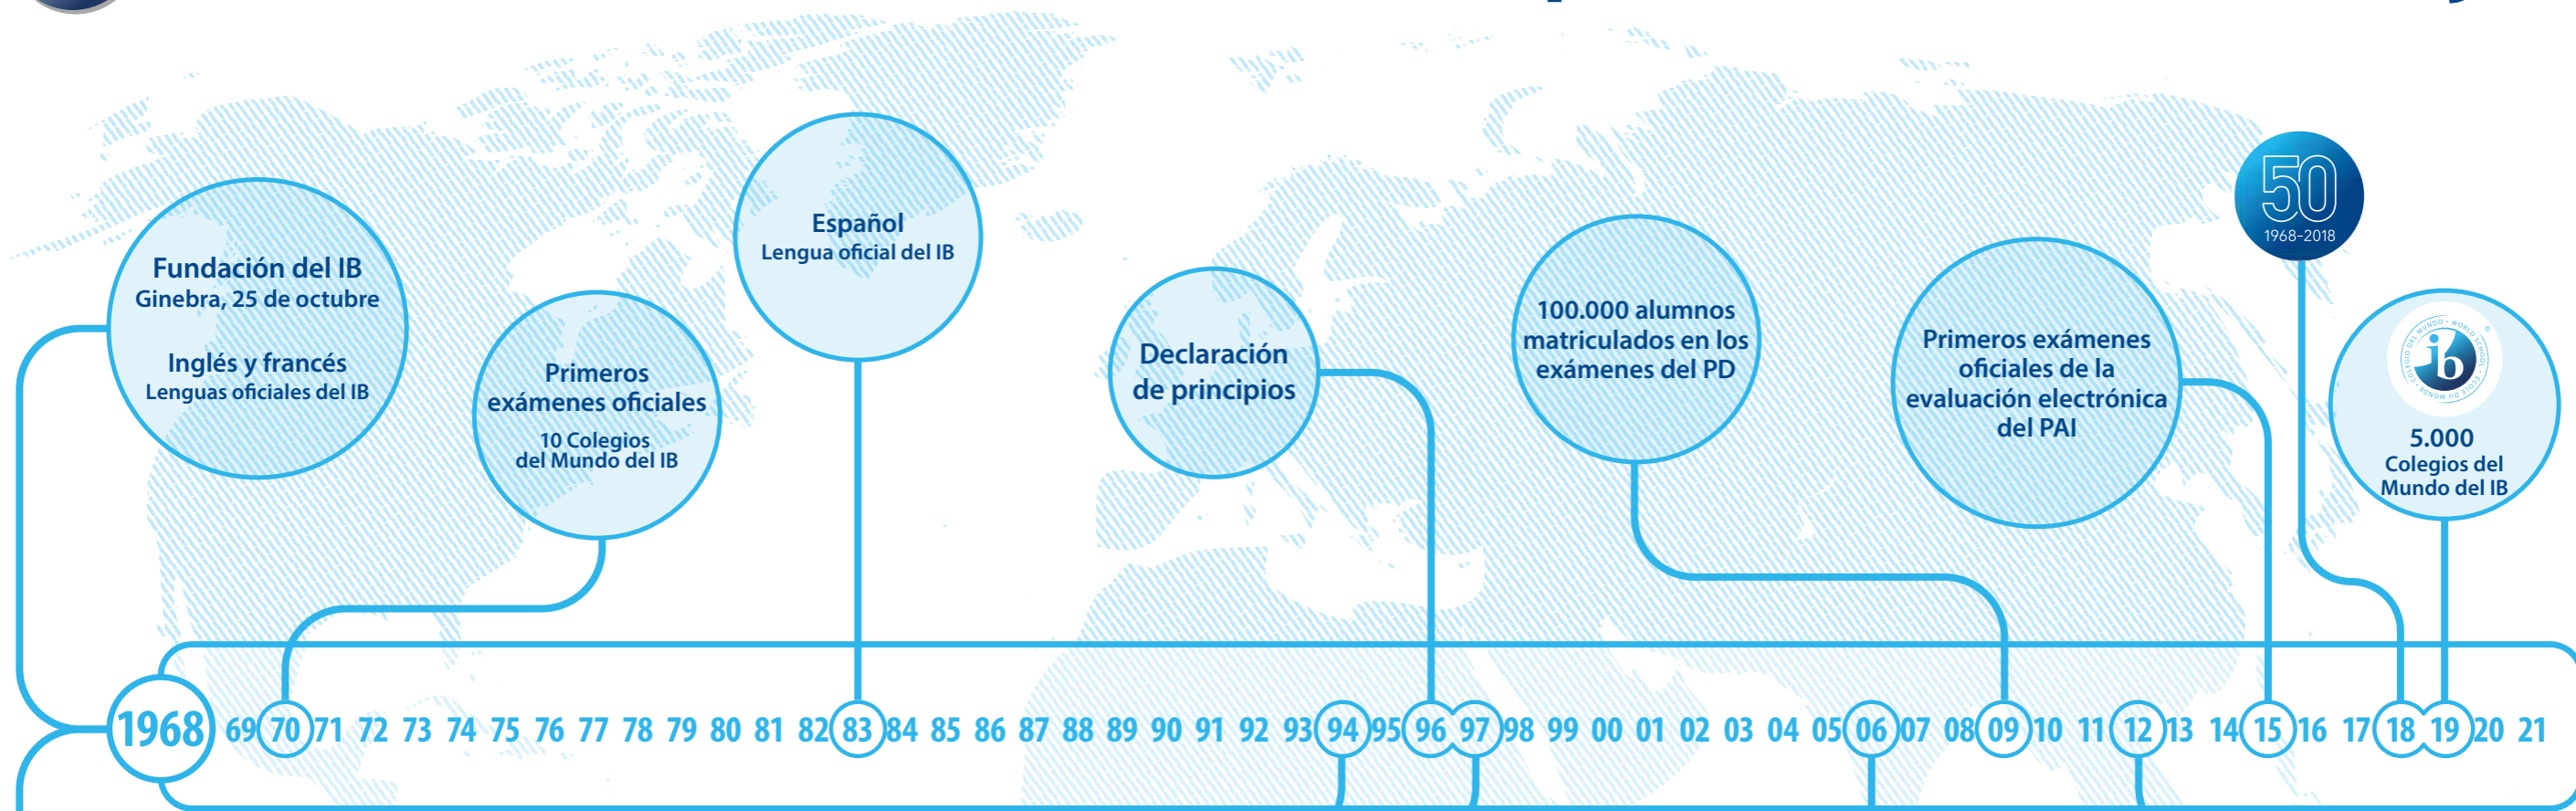

Una educación para un mundo mejor

1968 69 70 71 72 73 74 75 76 77 78 79 80 81 82 83 84 85 86 87 88 89 90 91 92 93 94 95 96 97 98 99 00 01 02 03 04 05 06 07 08 09 10 11 12 13 14 15 16 17 18 19 20 21

Programa del Diploma |
 Programa de los Años Intermedios |
 Programa de la Escuela Primaria |
 COMUNITAT DEL MONDO DEL IB / COMMUNITY OF THE WORLD BACCALAUREATE |
 Programa de Orientación Profesional

Directores generales	
Alec Peterson	1968–1977
Gérard Renaud	1977–1983
Roger Peel	1983–1998
Derek Blackman	1998–1999
George Walker	1999–2006
Jeffrey Beard	2006–2014
Siva Kumari	2014–2021
Olli-Pekka Heinonen	2021–

Oficinas y centros globales del IB	
Ginebra, oficina fundacional del IB	1968–
Singapur, centro global del IB	1982–
Cardiff, centro global del IB	1989–
Washington D. C., centro global del IB	2010–
La Haya, centro global del IB	2011–
Nueva York, oficina del IB	1975–2010
Universidad de Londres, centro de examinadores	1981–1984
Buenos Aires, oficina del IB	1982–2017
Londres, oficina del IB	1984–1986
Universidad de Bath, centro de examinadores	1984–1989